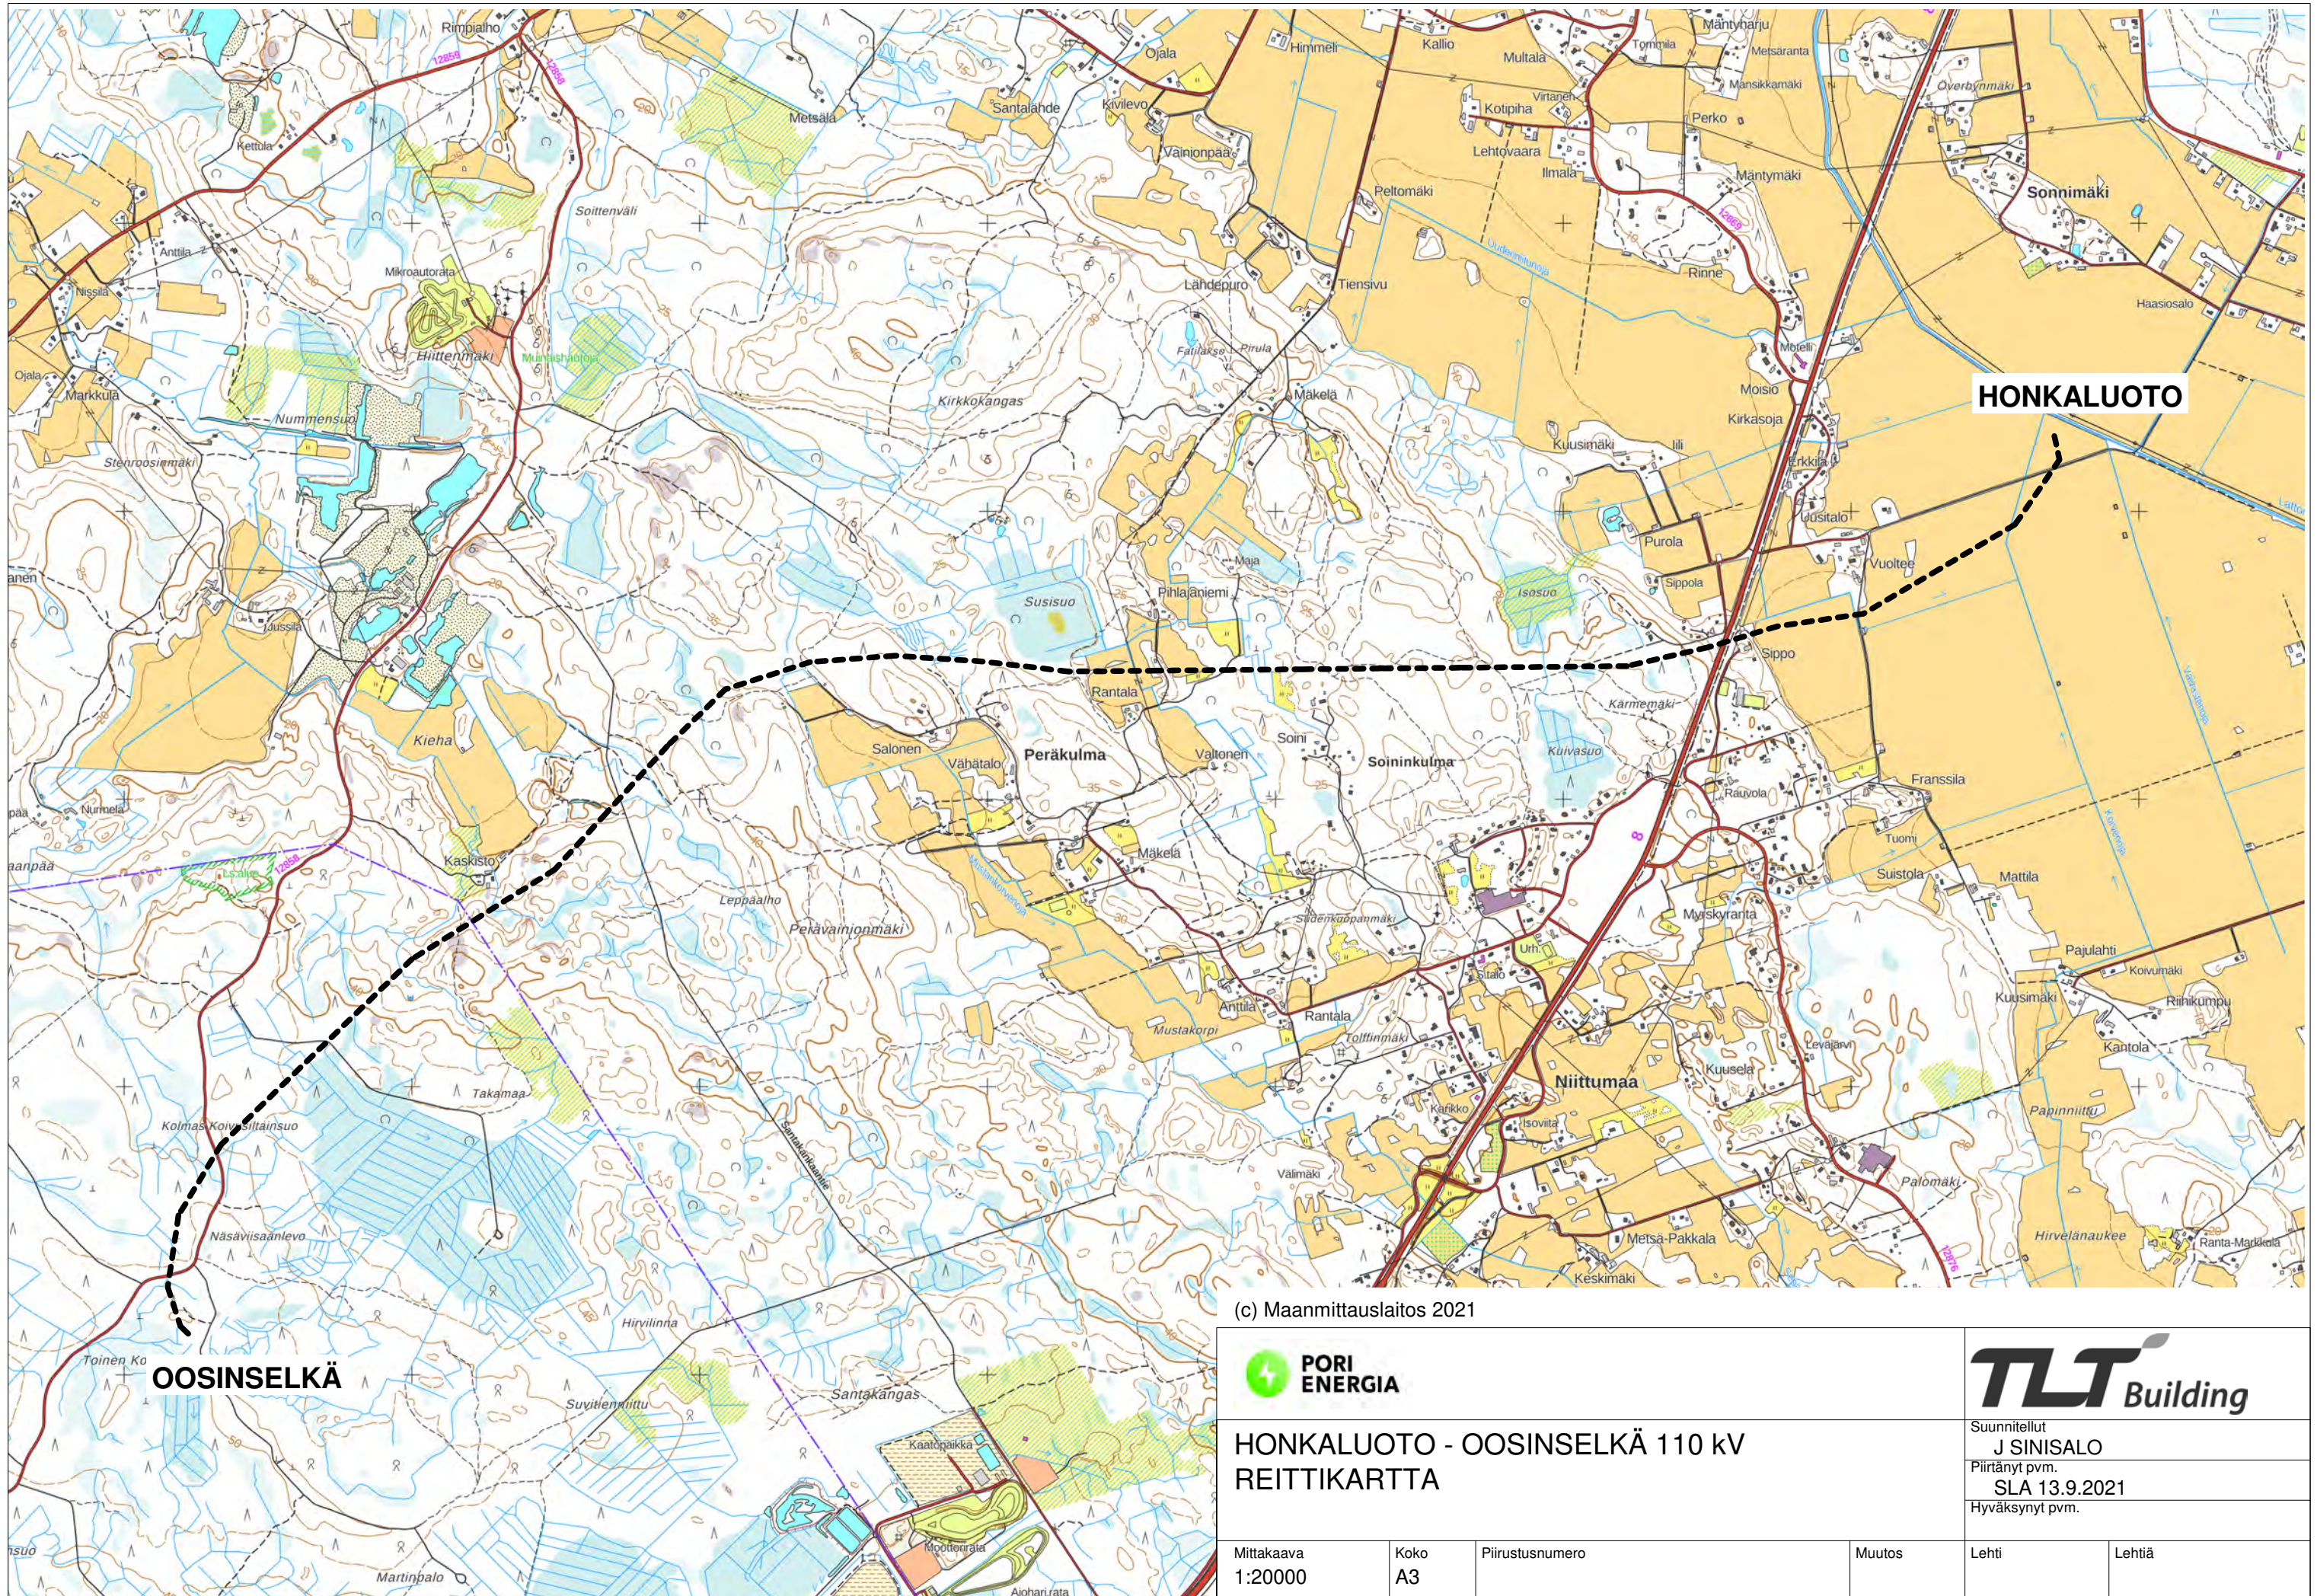

(c) Maanmittauslaitos 2021

HONKALUOTO - OOSINSELKÄ 110 KV OTE GT-KARTASTA

Suunnitellut

Piirtänyt pvm.

SLA 30.9.2021

Hyväksynyt pvm.

Mittakaava
1:100000

Koko
A4

Piirustusnumero

Muutos

Lehti
1

Lehtiä
1

(c) Maanmittauslaitos 2021

 PORI ENERGIA			
HONKALUOTO - OOSINSELKÄ 110 kV REITTIKARTTA			
Suunnitellut J SINISALO Piirtänyt pvm. SLA 13.9.2021 Hyväksynyt pvm.		Lehti	Lehtiä
Mittakaava 1:20000	Koko A3	Piirustusnumero	Muutos